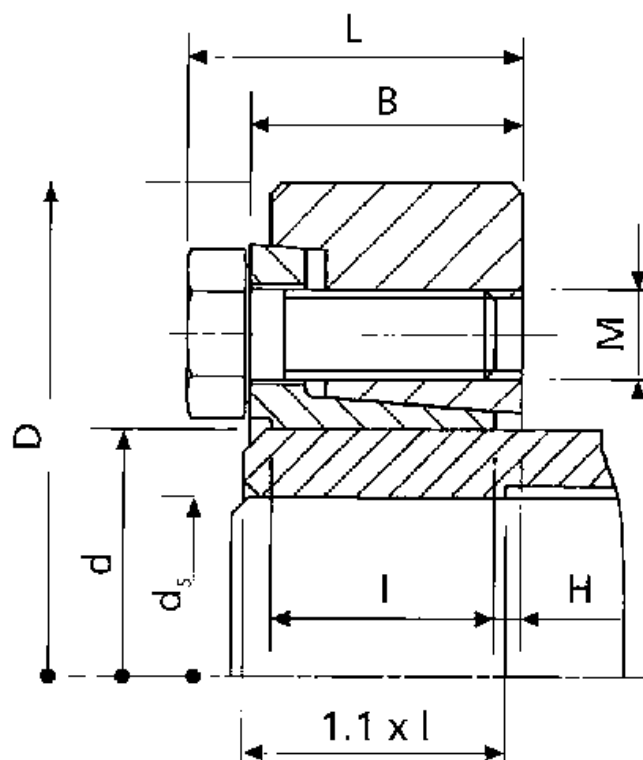

Varenummer: 437900044

Beskrivelse: Rota-fix spændelement SA 44

## Mål

B mm = 24.0

d H8 mm = 44

D mm = 80.0

ds mm = 35

F kN aksialkraft = 46

H = 2.0

I mm = 20.5

L mm = 29.5

M mm = M8

T Nm drejningsmoment = 810

Ts Nm boltetilspændingsmoment = 30